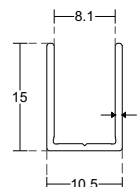

за 8 мм стъкло

Деб. стъкло/покр.	Дължина	Код	Цена
за 8 мм/пол. алум.	2.2 метра	45045-GG15-APS-2200	32,40 лв с ДДС
за 8 мм/пол. алум.	3.0 метра	45045-GG15-300-APS	43,00 лв с ДДС