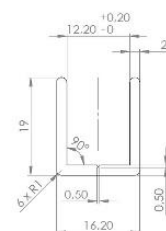

за 12 мм стъкло

Деб. стъкло/покр.	Дължина	Код	Цена
за 10 мм/пол. алум.	2.5 метра	15.22.515-0	65,00 лв с ДДС