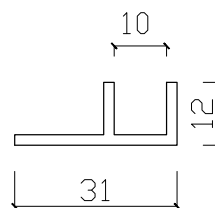

F профил за вграждане в подг. за 10 мм стъкло

Деб. стъкло/покр.	Дължина	Код	Цена
за 10 мм/пол. алум.	2,5 метра	8080-SAY.385.10.PK	52,50 лв с ДДС