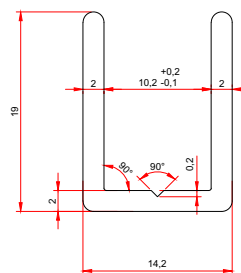

Профили за стъкло за 10 мм стъкло, полиран алуминий

Дължина	Код	Цена
пръчки по 6.0 метра	1250-603.55-ТС00.6	14,80 лв/метър с ДДС
3 метра инд. опаковка	1250-603.55-ТС00.3	54,90 лв/брой с ДДС