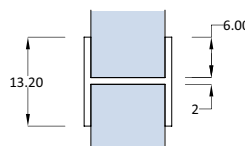

Поликарбонатен Н-профил

Дебелина стъкло	Дължина	Код	Цена
за 10 мм	3.0 метра	22629-1442.10.30	28,10 лв с ДДС