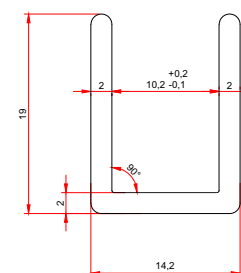

### за 10 мм стъкло

Деб. стъкло/покр.	Дължина	Код	Цена
за 10 мм/пол. алум.	2.0/3.0/6.0 метра	217-1	11,25 лв/метър с ДДС

## Профили за стъкло за 10 мм стъкло, полиран алуминий

Дължина	Код	Цена
пръчки по 6.0 метра	1250-603.55-ТС00.6	14,80 лв/метър с ДДС
3 метра инд. опаковка	1250-603.55-ТС00.3	54,90 лв/брой с ДДС

## за 10 мм стъкло

Деб.стъкло/покр.	Дължина	Код	Цена
за 10 мм /пол.алум.	2.2 метра	4444-U2200PA	48,80 лв с ДДС
за 10 мм/ <u>хром</u>	2.2 метра	4444-U2200CP	106,00 лв с ДДС
за 10 мм/ <u>хром</u>	2.65 метра	15.22.509-2	193,00 лв с ДДС