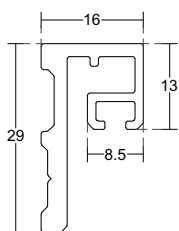

Дебелина стъкло	Дължина	Код	Цена
за 8 мм	2.2 метра	45045-GG10-APC	67,50 лв с ДДС

Профил за стена за магнит, полиран алуминий