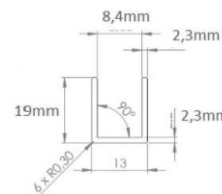

за 8 мм стъкло

Дебелина стъкло	Дължина	Код	Цена
за 8 мм/хром	2.65 метра	15.22.504-6	206,00 лв с ДДС