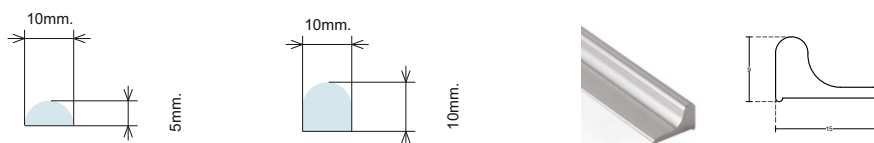

Профил за стена за магнит, алуминий

Дебелина стъкло	Дължина	Код	Цена
за 8 мм	2.2 метра	45045-GG10-APC	67,50 лв с ДДС

Профил за стена за магнит, полиран алуминий

Дебелина стъкло	Дължина	Код	Цена
за 8 мм	2.5 метра	15.23.200-0	75,00 лв с ДДС

## Прагове за под

Размери	Дължина	Код	Цена
10x5 мм/поликарб.	2.5 метра	15.22.400	32,50 лв с ДДС
10x10 мм/поликарб.	2.5 метра	15.22.401	41,00 лв с ДДС
15x9 мм/пол.алум.	3.0 метра	45045-S29-APS	53,20 лв с ДДС