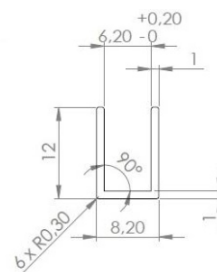

Алуминиеви профили за стъкло

за 6 мм стъкло

Деб. стъкло/покр.	Дължина	Код	Цена
за 6 мм/пол. алум.	2.5 метра	15.22.500-0	32,50 лв с ДДС