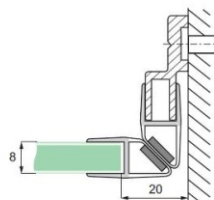

## Профили за стъкло

Уплътнение Магнит 90/180 градуса в полиран алуминиев профил за 8 мм стъкло

Дебелина стъкло	Дължина	Код	Цена
за 8 мм	2.2 метра	45045-S21-08-APS	79,40 лв с ДДС
за 8 мм	3.0 метра	45045-S21-08-300-APS	107,00 лв с ДДС

Профил за стена за магнит, алуминий

Дебелина стъкло	Дължина	Код	Цена
за 8 мм	2.2 метра	45045-GG10-APC	67,50 лв с ДДС

Профил за стена за магнит, полиран алуминий

Дебелина стъкло	Дължина	Код	Цена
за 8 мм	2.5 метра	15.23.200-0	75,00 лв с ДДС

## Прагове за под

Размери	Дължина	Код	Цена
10x5 мм/поликарб.	2.5 метра	15.22.400	32,50 лв с ДДС
10x10 мм/поликарб.	2.5 метра	15.22.401	41,00 лв с ДДС
15x9 мм/пол.алум.	3.0 метра	45045-S29-APS	53,20 лв с ДДС