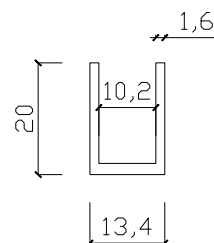

за 10 мм стъкло

Деб. стъкло/покр.	Дължина	Код	Цена
за 10 мм/пол. алум.	2.0/3.0/6.0 метра	217-1	11,25 лв/метър с ДДС