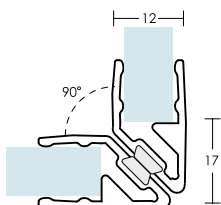

Профили за стъкло

Уплътнение Магнит 90/180 градуса в полиран алуминиев профил за 8 мм стъкло

Дебелина стъкло	Дължина	Код	Цена
за 8 мм	2.2 метра	45045-S21-08-APS	79,40 лв с ДДС
за 8 мм	3.0 метра	45045-S21-08-300-APS	107,00 лв с ДДС

Профил за стена за магнит, алуминий