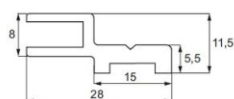

## Профили за стъкло

Уплътнение Магнит 90/180 градуса в полиран алуминиев профил за 8 мм стъкло

Дебелина стъкло	Дължина	Код	Цена
за 8 мм	2.2 метра	45045-S21-08-APS	79,40 лв с ДДС
за 8 мм	3.0 метра	45045-S21-08-300-APS	107,00 лв с ДДС

Профил за стена за магнит, алуминий

Дебелина стъкло	Дължина	Код	Цена
за 8 мм	2.2 метра	45045-GG10-APC	67,50 лв с ДДС

Профил за стена за магнит, полиран алуминий

Дебелина стъкло	Дължина	Код	Цена
за 8 мм	2.5 метра	15.23.200-0	75,00 лв с ДДС

## Прагове за под

Размери	Дължина	Код	Цена
10x5 мм/поликарб.	2.5 метра	15.22.400	32,50 лв с ДДС
10x10 мм/поликарб.	2.5 метра	15.22.401	41,00 лв с ДДС
15x9 мм/пол.алум.	3.0 метра	45045-S29-APS	53,20 лв с ДДС