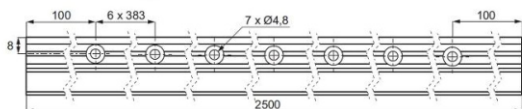

## Профили за стъкло

Уплътнение Магнит 90/180 градуса в полиран алуминиев профил за 8 мм стъкло

Дебелина стъкло	Дължина	Код	Цена
за 8 мм	2.2 метра	45045-S21-08-APS	79,40 лв с ДДС
за 8 мм	3.0 метра	45045-S21-08-300-APS	107,00 лв с ДДС

Профил за стена за магнит, алуминий

Дебелина стъкло	Дължина	Код	Цена
за 8 мм	2.2 метра	45045-GG10-APC	67,50 лв с ДДС

Профил за стена за магнит, полиран алуминий

Дебелина стъкло	Дължина	Код	Цена
за 8 мм	2.5 метра	15.23.200-0	75,00 лв с ДДС