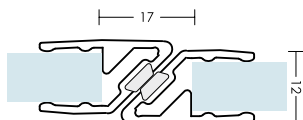

Профили за стъкло

Уплътнение Магнит 90/180 градуса в полиран алуминиев профил за 8 мм стъкло

Дебелина стъкло	Дължина	Код	Цена
за 8 мм	2.2 метра	45045-S21-08-APS	79,40 лв с ДДС
за 8 мм	3.0 метра	45045-S21-08-300-APS	107,00 лв с ДДС

Профил за стена за магнит, алуминий