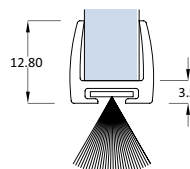

Поликарбонатен профил с четка

Дебелина стъкло	Дължина	Код	Цена
за 10 мм	3.0 метра	22629-1412.10.08.30	39,00 лв с ДДС